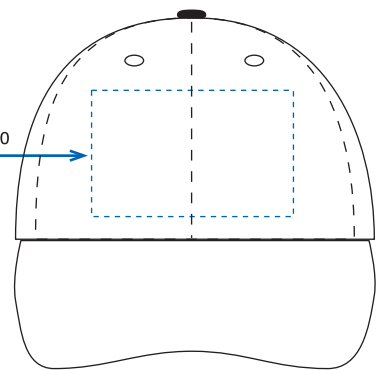

PLZ/Ort
.....

.....
Datum/Unterschrift/Stempel

**Skizze "BaseCap"
Entwurf/Logoplatzierung**

Druckbereich: 80x50mm
Druckdatei als Vektor
oder cmyk mit 300dpi

Logo

Info Transfer:

Der Transferdruck wird vorproduziert und anschließend auf das Cap übertragen.